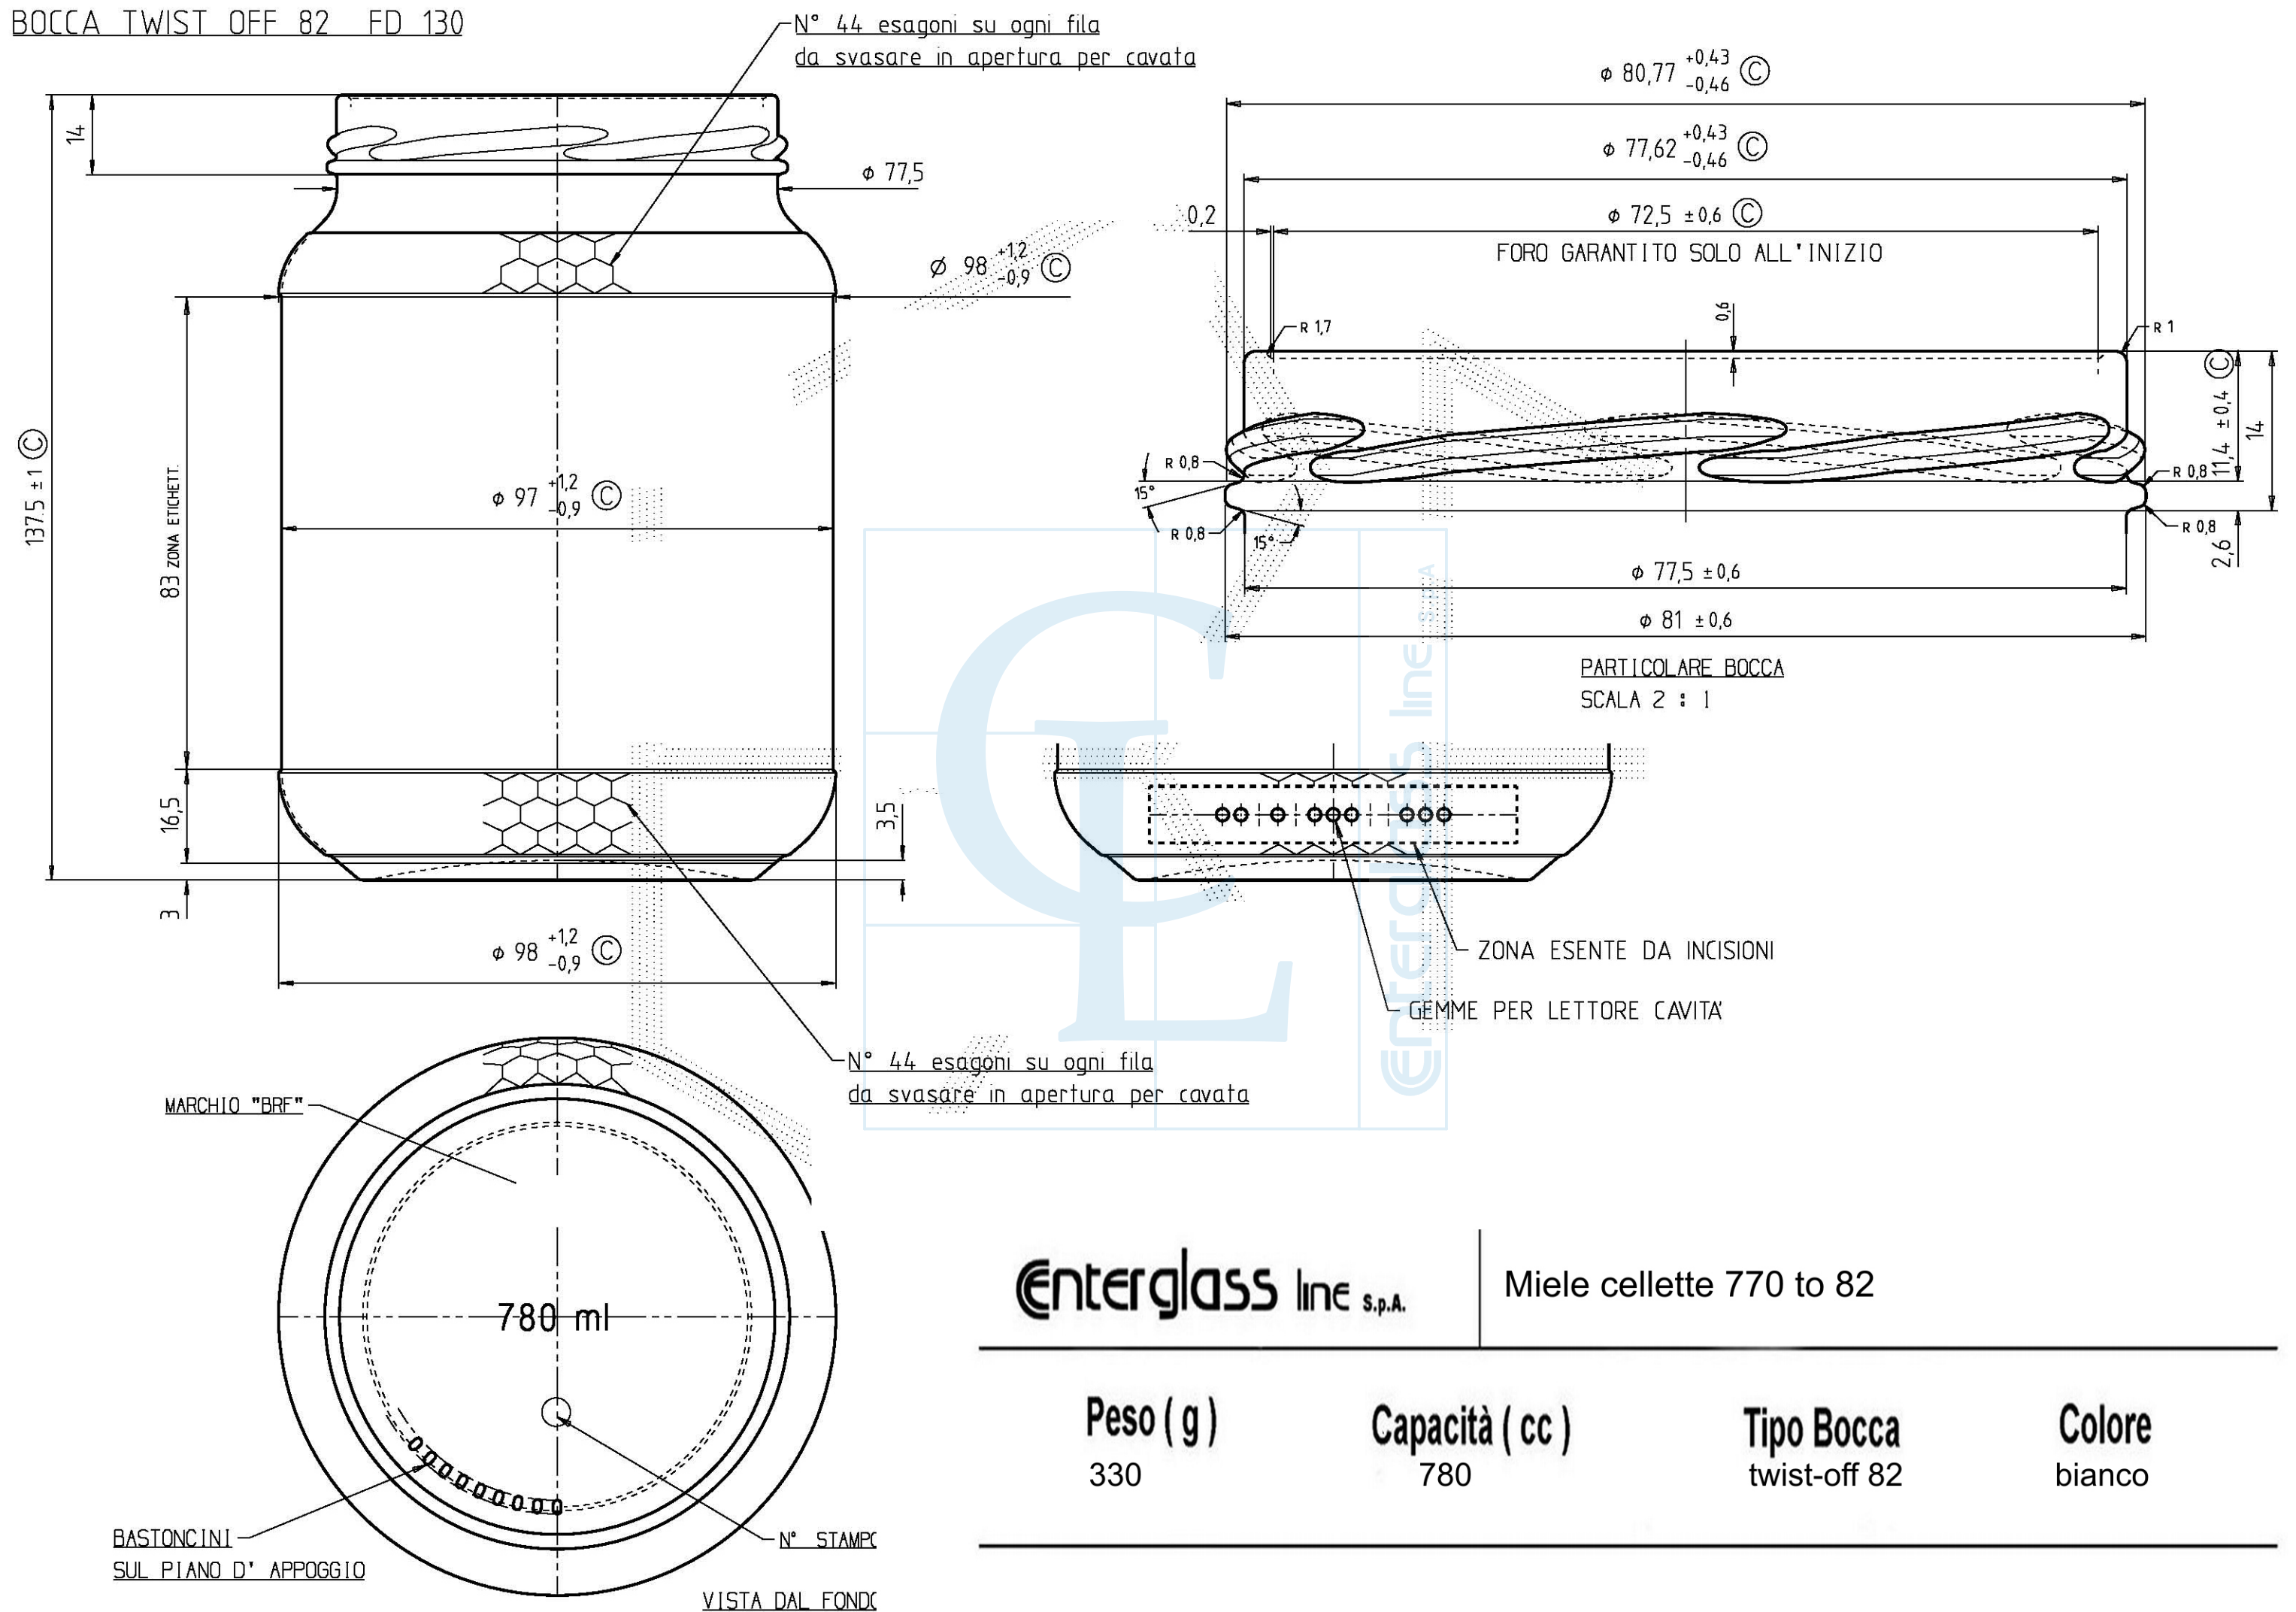

BOCCA TWIST OFF 82 FD 130

Enter glass line s.p.a.

Miele cellette 770 to 82

Peso (g)
330

Capacità (cc)
780

Tipo Bocca
twist-off 82

Colore
bianco